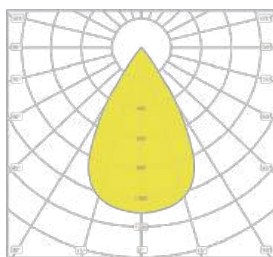

BALLATRIX : LCB2219

Typ.FWHM

60°