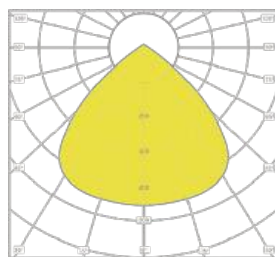

LCB3219C

LCB3219D

LCB3219E

Typ.FWHM

50°

50°x50°

35°x75°

60°