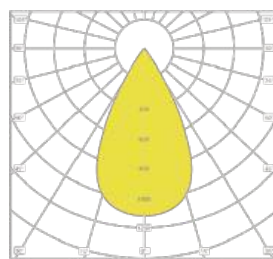

LCB3219C

LCB3219D

LCB3219E

Typ.FWHM

50°

50°x50°

35°x75°

60°