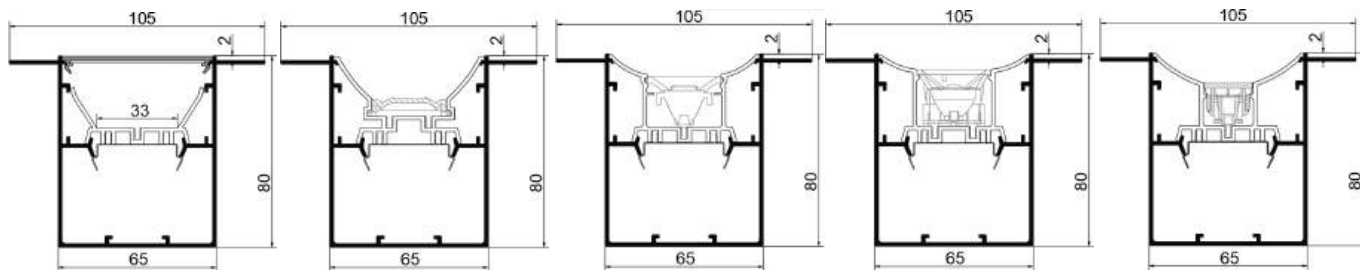

BALLATRIX : LCB2219

LCB2219A

LCB2219B

LCB2219C

LCB2219D

LCB2219E